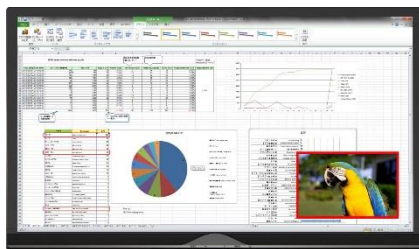

<特徴>

- 4K Ultra HD(3840×2160)対応、圧倒的な高解像度
- PinP/PBP機能搭載。画面分割表示に対応
- ゲームやムービーにも対応、豊富な入力端子
- ピポット機能搭載。画面を90°回転して縦使用も可能
- 多くの用途に対応、USBポート×4

主な特徴

4K Ultra HD (3840×2160) 対応

■4 倍の解像度

フル HD の 4 倍の解像度である 4K Ultra HD に対応。映像をリアルなまでに精細、且つ鮮明に表現いたします。

■4 倍の表示領域

表示領域もフル HD の 4 倍。フル HD では表示しきれなかった領域を表示できるので、画像編集やエクセルなどの作業効率化もアップします。

■4K 60Hz に対応

4K/60Hz 出力では 1 秒間に 60 コマを表示させることが可能。なめらかで鮮明な動画再生が可能です。

* ディスプレイポート接続のみ

PinP / PBP 機能搭載。画面分割表示に対応

PinP (Picture in Picture) 機能により、画面上に小さな画面を表示する、2画面分割表示が可能です。小画面は表示位置(右上、右下)やサイズ(小/中/大)を選択できます。

さらに、同サイズで2分割表示できる PBP (Picture by Picture) 機能にも対応。2つの入力信号を左右分割して表示できます。

PinP (Picture in Picture)機能

PBP (Picture by Picture)機能

ゲーム機器やムービーなども接続可能。豊富な入力端子

DVI-D×1、HDMI1.4×1、DisplayPort1.2×1、D-SUB ミニ 15 ピン×1 を装備。パソコンやゲーム、ムービーなど様々な機器と接続可能。HDMI ケーブルや DisplayPort ケーブルも付属しているので購入してすぐにお使い頂けます。

ピポット機能搭載。画面を 90° 回転して縦使用も可能

90° 回転させて縦使用も可能なので、プレゼンテーションやデジタルサイネージとしてもお使い頂けます。

又、画面は左右回転や高さ調整(最大 130mm)、角度調整(最大 25°)も可能。使用者のニーズに合わせて、見やすい位置に調整可能です。

多くの用途に対応、USB ポート×4

側面に、USB ポートを装備(USB3.0×2、USB2.0×2)。マウスやキーボードなど USB 機器だけでなくスマートフォンの充電まで、様々な用途で活用できます。