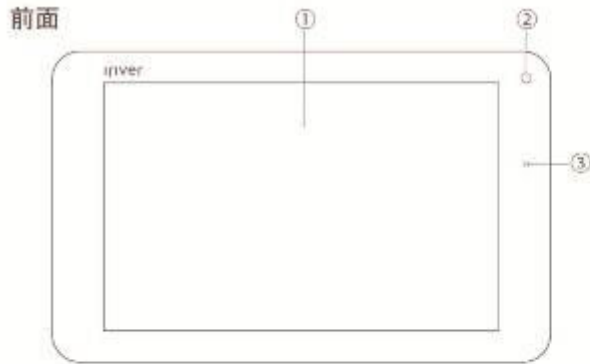

- ① タッチスクリーン
  ITQ701のディスプレイ画面です。画面上のボタンやアイコンは、軽くタップすることによって選択および実行できます。
- ② 前面カメラ
  動画や写真の撮影に使用します。
- ③ バッテリー表示灯
  バッテリー充電中は赤色、満充電時は緑色に点灯します。